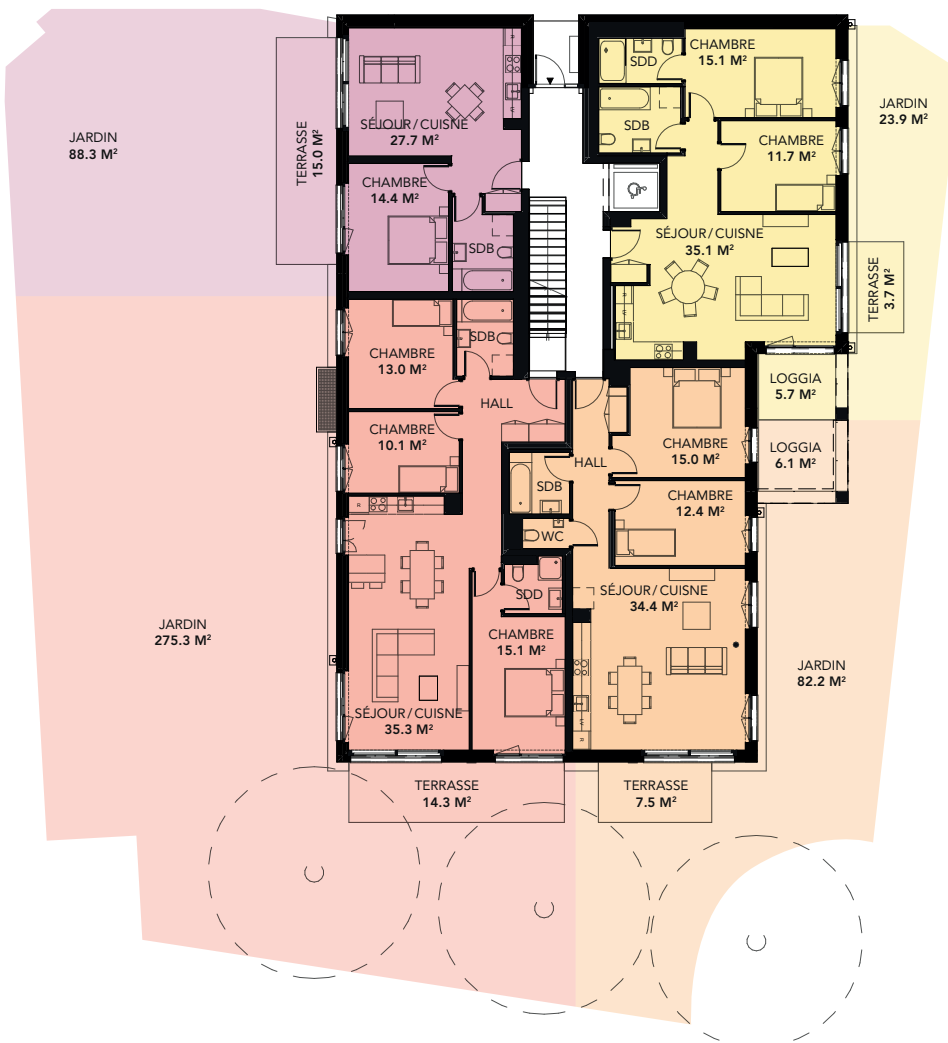

Av. du Grey 60 62
1018 Lausanne

N°lot **62.001**
Pièces 2.5
Surf. habitable m² 43.70
Terrasse m² 11.40
Jardin m² 62.40
Orientation Sud-Ouest

N°lot **62.002**
Pièces 3.5
Surf. habitable m² 87.20
Terrasse m² 6.00
Jardin m² 255.40
Orientation Nord-Ouest

N°lot **60.003**
Pièces 3.5
Surf. habitable m² 74.50
Terrasse m² 3.70
Loggia m² 5.70
Jardin m² 23.90
Orientation Nord-Est

N°lot **60.004**
Pièces 3.5
Surf. habitable m² 76.00
Terrasse m² 7.50
Loggia m² 6.10
Jardin m² 82.20
Orientation Sud-Est

N°lot **60.005**
Pièces 4.5
Surf. habitable m² 92.30
Terrasse m² 14.30
Jardin m² 275.30
Orientation Sud-Ouest

N°lot **60.006**
Pièces 2.5
Surf. habitable m² 47.80
Terrasse m² 15.00
Jardin m² 88.30
Orientation Sud-Ouest